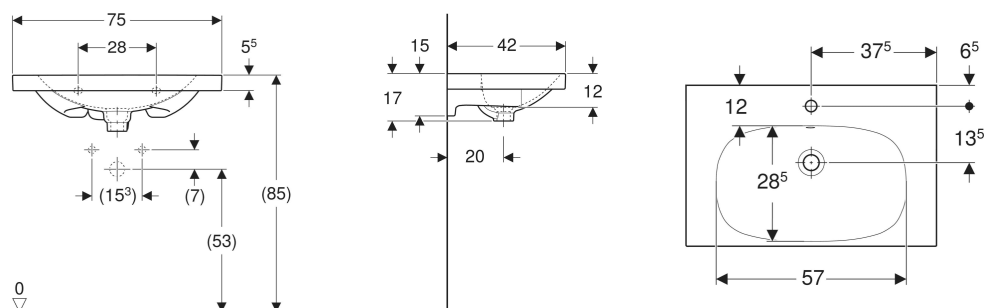

# Lavabo Geberit Acanto, compatto, con superficie da appoggio

Figura di esempio

No. art.	Colore / superficie	Foro rubinetto	Troppo pieno	B cm	Larghezza mobile sottolavabo cm	H cm	T cm
500.632.01.2	Bianco	Centrale	Visibile	75	74	17	42
500.632.01.8	Bianco / KeraTect	Centrale	Visibile	75	74	17	42